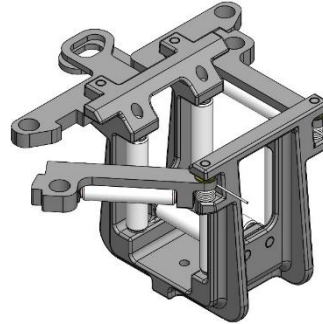

QTY: \_\_\_ *Heavy duty wire holder*  
**(62333)**

QTY: \_\_\_ *Swing gate wire holder*  
**(76801)**

60009

62333

76801

**5**

**Adapter**

*(Add Quantity Desired)*